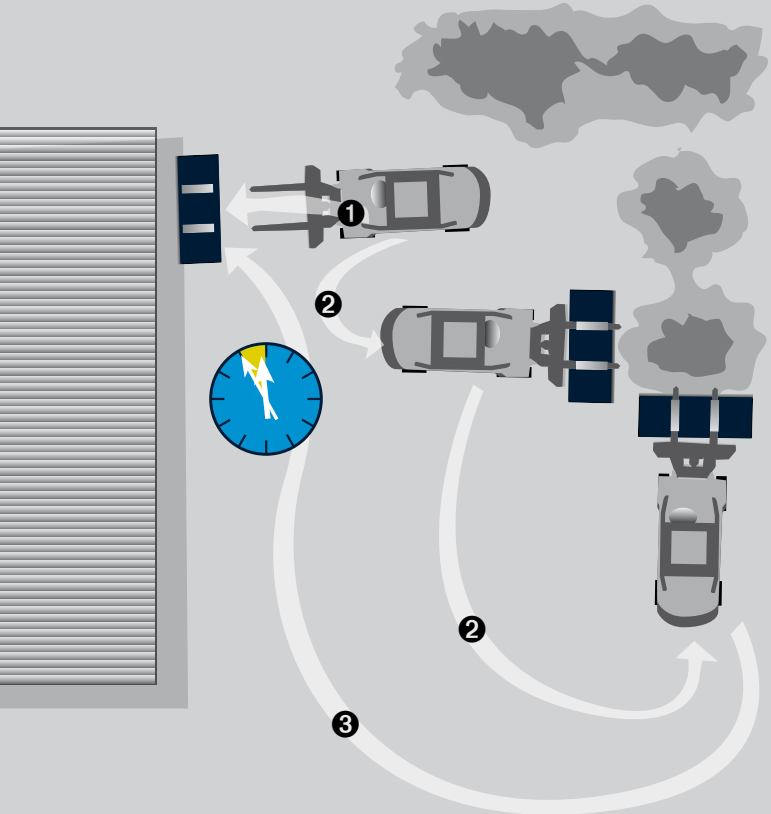

- 3.** → **Molto efficiente!**
→ **Brevetto unico V-Concept**
Più lontano, più fine,
evita l'effetto "andana".
Pochissima polvere.
4 volte la potenza di una spazzola rotativa.

- 4.** → **Molto pratica!**
→ **Uso rapido senza sforzi.**
Cambio di spazzola rapido in 3 tappe.
Nessuna manutenzione.

- 5.** → **Molto potente!**
→ **Durata di vita delle spazzole: 1.000km!**
Resistenza aumentata grazie
ad una nuova tecnologia di spazzole.
Pulizia massima in un solo passaggio.

- 6.** → **Molto economica!**
→ **Ritorno sull'investimento in 1 anno!**
Il 90% di risparmio rispetto ad una spazzola manuale.
Il 65% di risparmio rispetto ad una spazzola rotativa.
Nessuna manutenzione.

**E tanti altri argomenti
che vi danno solo garanzie!**

Actisweep®

V-Concept Mega spazzola ...Pulite in un attimo!

Il nuovo concetto di pulizia!

Per mantenere le vostre zone di carico o parco materiali pulite e per avere anche un'immagine di garanzia per i vostri clienti o partner.

Finite le difficoltà di montaggio, i problemi di perdita d'acqua, le cerchiature della vostra spazzola rotativa! In soli 5-10 secondi montate la nuova mega spazzola sulle forche del muletto ed è pronta per l'uso!