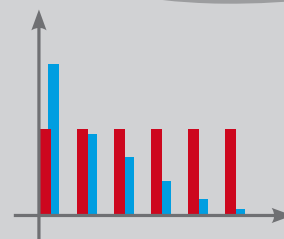

6 buone ragioni per scegliere ACTISWEEP

1. **1.** → **Molto rapido**
   → **Montaggio rapido**
   ... in solo 3 mosse.
   (5-10 secondi)

1. **2.** → **Molto flessibile!**
   → **Adattabile a qualsiasi macchina!**
   Senza impianto idraulico
   né montaggio complicato.

1. **3.** → **Molto efficiente!**
   → **Brevetto unico V-Concept**
   Più lontano, più fine,
   evita l'effetto "andana".
   Pochissima polvere.
   4 volte la potenza di una spazzola rotativa.

1. **4.** → **Molto pratica!**
   → **Uso rapido senza sforzi.**
   Cambio di spazzola rapido in 3 tappe.
   Nessuna manutenzione.

1. **5.** → **Molto potente!**
   → **Durata di vita delle spazzole: 1.000km!**
   Resistenza aumentata grazie
   ad una nuova tecnologia di spazzole.
   Pulizia massima in un solo passaggio.

1. **6.** → **Molto economica!**
   → **Ritorno sull'investimento in 1 anno!**
   Il 90% di risparmio rispetto ad una spazzola manuale.
   Il 65% di risparmio rispetto ad una spazzola rotativa.
   Nessuna manutenzione.

**E tanti altri argomenti
che vi danno solo garanzie!**