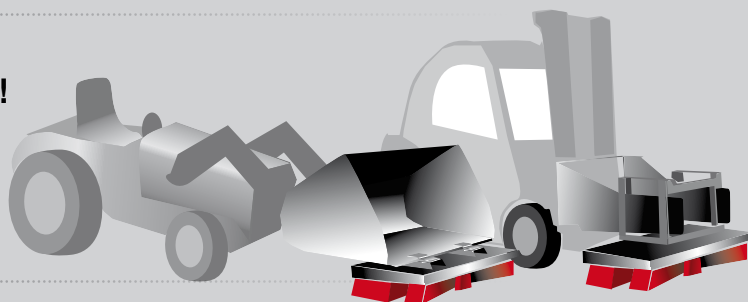

4 Riciclaggio legno

Compostaggio

Rifiuti verdi

6 buone ragioni per scegliere ACTISWEEP

- 1.** → **Molto rapido**
→ **Montaggio rapido**
... in solo 3 mosse.
(5-10 secondi)

- 2.** → **Molto flessibile!**
→ **Adattabile a qualsiasi macchina!**
Senza impianto idraulico
né montaggio complicato.

- 3.** → **Molto efficiente!**
→ **Brevetto unico V-Concept**
Più lontano, più fine,
evita l'effetto "andana".
Pochissima polvere.
4 volte la potenza di una spazzola rotativa.

- 4.** → **Molto pratica!**
→ **Uso rapido senza sforzi.**
Cambio di spazzola rapido in 3 tappe.
Nessuna manutenzione.