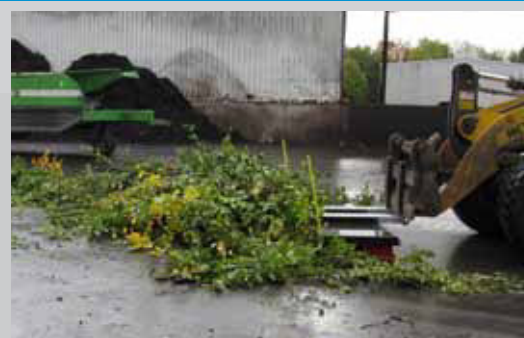

Rifiuti verdi