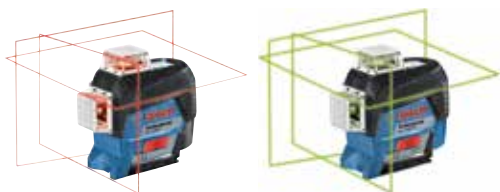

ACQUISTA UNO DEGLI
STRUMENTI DI MISURA
PROFESSIONALI SU QUESTA
PAGINA E OTTIENI UNA
BATTERIA 12V 4.0AH
COMPRESA NEL PREZZO!

TERMOCAMERA GTC 400 C PROFESSIONAL

- Campo di misura: da -10°C a +400°C
- Precisione: +/- 3°C
- N. punti di misurazione: 19.200

GTC 400 C 0.601.083.101 € 999,00 ¹⁾

Dotazione: 1 batteria GBA 12V 1,5Ah;
caricabatteria GAL 1230 CV; valigetta L-Boxx

TELECAMERA DI ISPEZIONE GIC 120 C PROFESSIONAL

- Lunghezza testa telecamera: 120cm
- Formato display: 3,5"

GIC 120 C 0.601.241.201 € 339,00 ¹⁾

Dotazione: 1 batteria GBA 12V 1,5Ah; caricabatteria
GAL 1230 CV; scheda MicroSD; accessori; valigetta L-Boxx

LIVELLE LASER A 3 PIANI GLL 3-80 C E GLL 3-80 CG PROFESSIONAL

- Diodo laser: 635-650nm
- Temperatura di esercizio: da -10°C a +40°C
- Portata/con ricevitore: 30/120m

GLL 3-80 C 0.601.063.R02 € 534,00 ¹⁾

GLL 3-80 CG 0.601.063.T00 € 719,00 ¹⁾

Dotazione: 1 batteria GBA 12V 2.0Ah; caricabatteria
GAL 1230 CV; supporto universale BM1; valigetta L-Boxx

RILEVATORE D-TECT 120 PROFESSIONAL

- Profondità rilevamento max: 120mm
- Precisione: +/- 10mm
- Plastica, rame, metalli ferrosi e non

D-TECT 120 0.601.081.301 € 319,00 ¹⁾

Dotazione: 1 batteria GBA 12V 1,5Ah;
caricabatteria GAL 1230 CV; valigetta L-Boxx

TERMORILEVATORE LASER GIS 1000 C PROFESSIONAL

- Campo di misura: da -40°C a +1000°C
- Precisione: +/- 1°C
- Diodo Laser: 635 nm

GIS 1000 C 0.601.083.301 € 419,00 ¹⁾

Dotazione: 1 batteria GBA 12V 1,5Ah; caricabatteria
GAL 1130 CV; cavo Micro-USB; valigetta L-Boxx

LIVELLA LASER GCL 2-50 C PROFESSIONAL

- Diodo laser: 635-650nm
- Temperatura di esercizio: da -20°C a +70°C
- Portata/con ricevitore: 20/50m

GCL 2-50 C 0.601.066.G03 € 309,00 ¹⁾

Dotazione: 1 batteria GBA 12V 2.0Ah; caricabatteria
GAL 1230 CV; supporto BM 3; inserti 1 e 2; valigetta L-Boxx