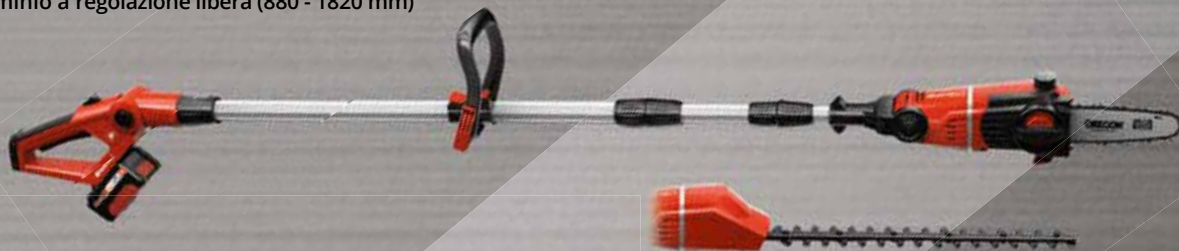

Multifunzione a batteria

GE-HC 18 Li T - SOLO

EXPERT Plus

POWER X-CHANGE

- > 18 V
- > Manico telescopico in alluminio a regolazione libera (880 - 1820 mm)
- > Lunghezza taglio 400 mm
- > Lunghezza barra 200 mm